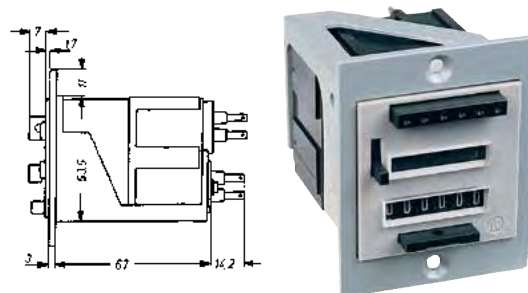

Tipo con preselezione

Serie modulare da incasso con fissaggio mediante viti - A 6 cifre, altezza 5 mm
Conteggio di 1 cifra per ogni impulso - Azzeramento manuale tramite tasto
Tensione di alimentazione con corrente alternata
Velocità di conteggio: 10 impulsi al secondo
La preselezione del numero si effettua premendo il tasto di azzeramento e spostando contemporaneamente la levetta in direzione della freccia
Sul numeratore che apparirà nella finestrella dovrà essere impostato il numero di preselezione
L'operazione si effettua premendo gli appositi tasti a mano o con la punta di una matita
Al termine liberare la levetta e rilasciare il tasto di azzeramento
Per una ripetizione di conteggio non occorre la nuova impostazione

Alimentazione	V	110
Codice		H 5268 3110
H 5268/3	Cad. €