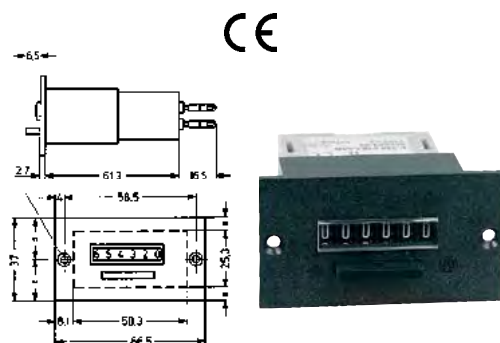

### Tipo con totalizzatore

Serie modulare da incasso - A 6 cifre, altezza 4,5 mm  
 Conteggio di 1 cifra per ogni impulso  
 Azzeramento manuale tramite tasto  
 Tensione di alimentazione con corrente alternata  
 Velocità di conteggio: 10 impulsi al secondo  
 Per contare fino a 999.999

### Tipo con preselezione

Serie modulare da incasso con fissaggio mediante viti - A 6 cifre, altezza 5 mm  
 Conteggio di 1 cifra per ogni impulso - Azzeramento manuale tramite tasto  
 Tensione di alimentazione con corrente alternata  
 Velocità di conteggio: 10 impulsi al secondo  
 La preselezione del numero si effettua premendo il tasto di azzeramento e spostando contemporaneamente la levetta in direzione della freccia  
 Sul numeratore che apparirà nella finestrella dovrà essere impostato il numero di preselezione  
 L'operazione si effettua premendo gli appositi tasti a mano o con la punta di una matita  
 Al termine liberare la levetta e rilasciare il tasto di azzeramento  
 Per una ripetizione di conteggio non occorre la nuova impostazione

### Tipo con un solo attacco

A 5 cifre - Altezza delle cifre 4,5 mm  
 Con azzeramento rapido mediante pomello zigrinato - Dimensioni della base 60 x 29 mm

<b>Grandezza</b>	<b>1</b>	<b>2</b>	<b>3</b>	<b>4</b>
<b>Codice</b>	<b>H 5269 1001</b>	<b>H 5269 1002</b>	<b>H 5269 1003</b>	<b>H 5269 1004</b>
<b>H 5269/1</b>	Cad. €			
Attacco albero	a destra	a destra	a sinistra	a sinistra
	via dall'operatore	verso l'operatore	verso l'operatore	via dall'operatore
Senso di rotazione				

#### Con rotazione via dall'operatore

<b>Cifre</b>	<b>n°</b>	<b>6</b>	<b>7</b>
<b>Codice</b>		<b>H 5269 5006</b>	<b>H 5269 5007</b>
<b>H 5269/5</b>	Cad. €		
Attacco albero		destro e sinistro	destro e sinistro
		via dall'operatore	via dall'operatore
Senso di rotazione			
Altezza delle cifre	mm	4,5	7
Dimensioni base	mm	60 x 70	120 x 64