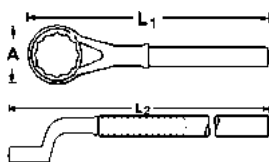

Chiavi poligonali pesanti

Tipo a profonda curvatura, per uso con prolunga
In acciaio al cromo-vanadio

Esecuzione cromata opaca

Con nollino per il bloccaggio della leva

Apertura	mm	22	24	27	30	32	36	41	46	50	55
Codice		A 3027 1022	A 3027 1024	A 3027 1027	A 3027 1030	A 3027 1032	A 3027 1036	A 3027 1041	A 3027 1046	A 3027 1050	A 3027 1055
A 3027/1	Cad. €										
Lungh. senza leva L1	mm	180	180	190	200	235	245	265	280	290	300
Lungh. con leva L2	mm	560	560	560	570	720	730	740	895	900	915
Larghezza testa A	mm	36	36	41	47	50	55	62	69	75	80
Apertura	mm	60	65	70	75	80	85	90	100	105	
Codice		A 3027 1060	A 3027 1065	A 3027 1070	A 3027 1075	A 3027 1080	A 3027 1085	A 3027 1090	A 3027 1100	A 3027 1105	
A 3027/1	Cad. €										
Lungh. senza leva L1	mm	345	355	365	375	385	375	410	410	415	
Lungh. con leva L2	mm	1040	1060	1060	1075	1085	1085	1100	1100	1120	
Larghezza testa A	mm	89	97	104	109	124	125	140	143	144